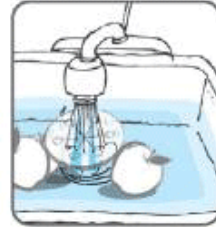

## Bio Disc 2 能量圓碟建議使用方法

把飲用水流經 Bio Disc 2，即可迅速活化飲用水。

清洗蔬果時把 Bio Disc 2 放進盤中，延長其保鮮期。

把護膚品放置在 Bio Disc 2 上，改變其分子結構，促進皮膚吸收。

隨身攜帶 Bio Disc 2，增加人體能量與其和諧度。

使用經過 Bio Disc 2 處理的水澆花和植物，增進養份攝取。

把飲料放置在 Bio Disc 2 上，活化水分子。

一杯飲料放置 10-15 分鐘。1 升的瓶子建議放置 40 分鐘。

把 Bio Disc 2 放在冰箱內，使食物更新鮮味道更好。

把旋轉燈透過 Bio Disc 2 能量圓碟照射在飲品和食品上，可更有效提升其味道和保鮮度。

把蔬菜與水果放在 Bio Disc 2 的 1 米範圍之內可以提供活氧，使其更新鮮味美。